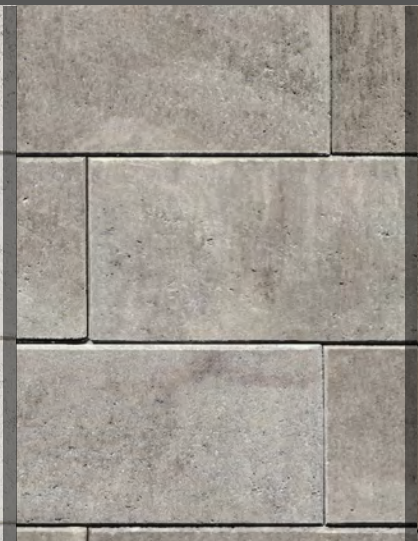

SKY GREY

ORA

ASPEN