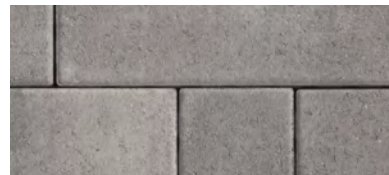

ASH CHARCOAL