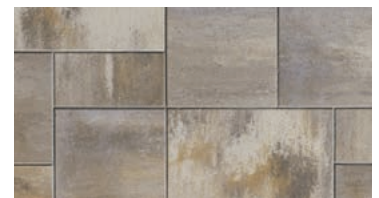

## MELVILLE® 50 CAPPING MODULES MELVILLE® 50 RISER MODULES

**NEW**

Range Scandina Grey

Rockland Black

Range Margaux Beige

Range Newport Grey