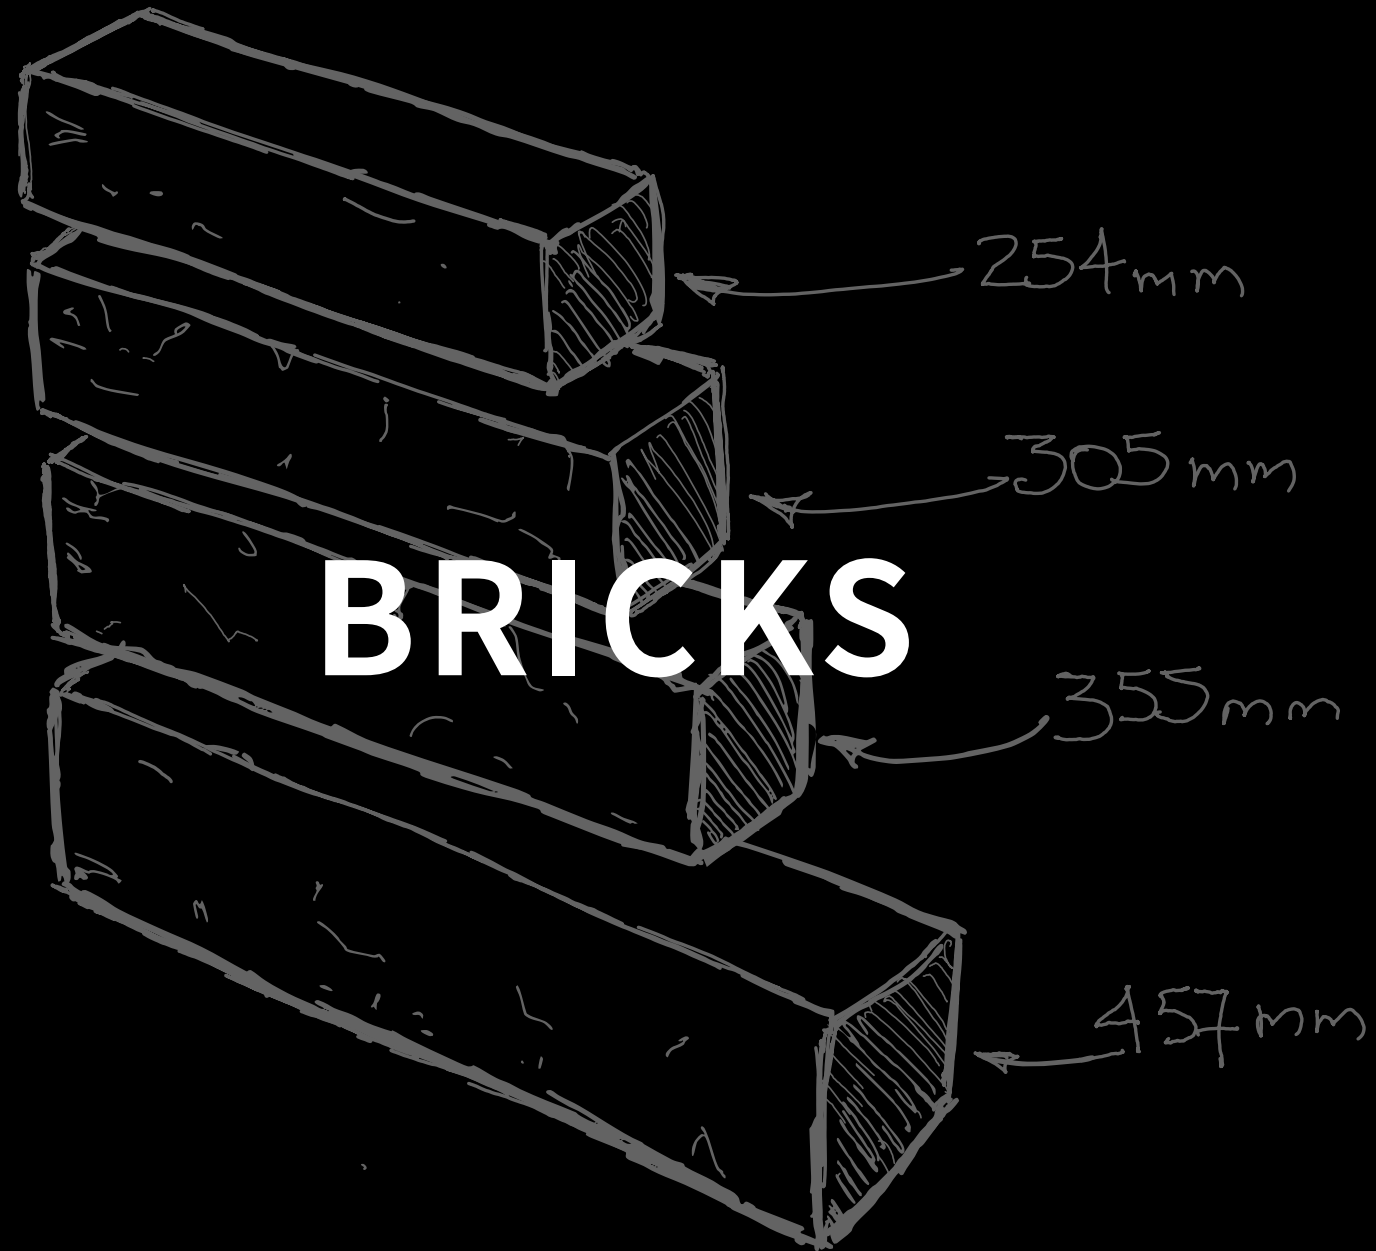

BRICKS

Champlain

8 rows

13.5 ft² per row

108 ft² per skid

3856 lbs

Ash Charcoal

Oka Beige Premium